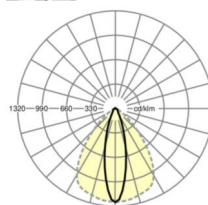

параметры

номер заказа	19520006130
код EAN	4020863429424
номер таможенного тарифа	94051190
Знак прохождения контроля	IP 20, класс защиты I, ENEC10 VDE, F, HACCP DIN10500/Food/IFS-пригодность для применения/BRC, Indoor, CE
Степень ударопрочности IK	IK03 (-20°C bis 25°C)
Температура окружения	ta -20°C в 25°C
Особые свойства	Готовность к IoT «Ready for IoT»
Гарантийный срок	5 лет
Государственные программы поддержки	BEG - государственные субсидии для энергосберегающих зданий (действительна только для Германии)

электротехника

Балласт	Электронный драйвер DALI2 (1 штука)
Мощность системы	88W
сетевое напряжение	230V/50Hz
автоматический предохранитель (пусковой ток)	13 штук/B10, 24 штук/B16, 25 штук/C10, 40 штук/C16
класс энергосбережения/Источник света	C

Оптика

Оснастка	LED, цветопередача/оттенок света CRI ≥ 80 / 3000K
Допуск для координаты цветности (MacAdam)	3SDCM
Номинальный световой поток	13265lm
Срок службы LED	50000h L80/B10 (Tq 25°C), 70000h L80/B50 (Tq 25°C)
светоотдача светильников	151lm/W
Угол излучения	25° (C0) / 100° (C90)
UGR поп./вдоль	19.3 / 24.7

DEEP-LINK

<https://www.regiolux.de/ru/article/19520006130>

Ссылка LED 14000lm 830
ηLB 100 %
Φ ↓/↑ 98 % / 2 %
UGR поп./вдоль 19.3 / 24.7